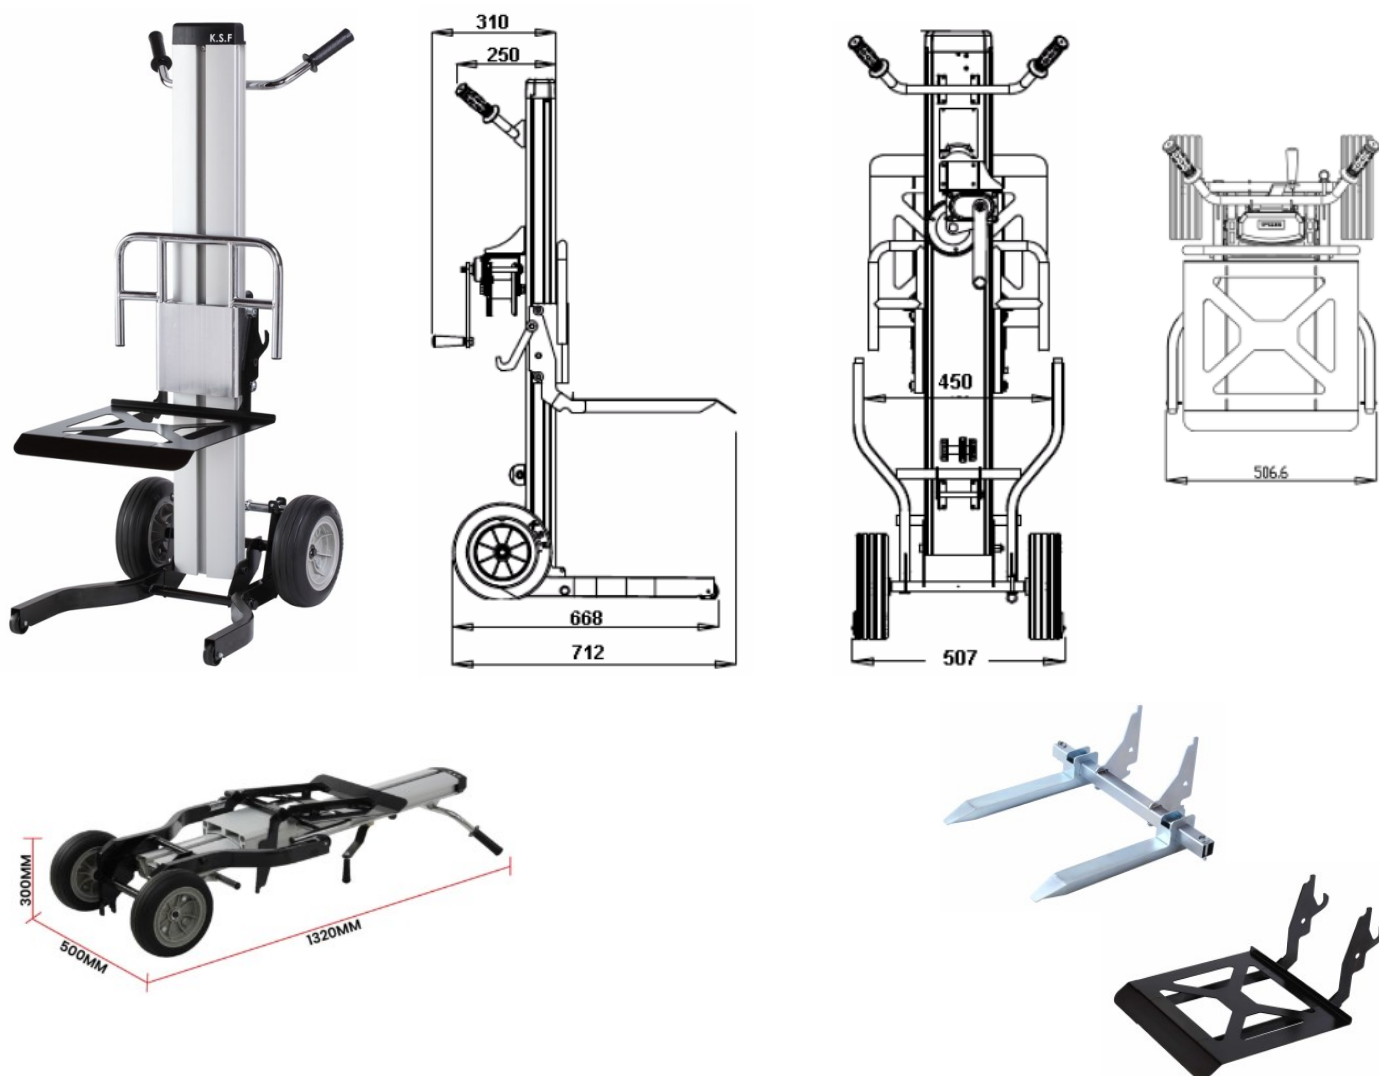

Minilift ML-2 met platform

- Eenvoudig en snel door één persoon zeer snel op te zetten.
- Multifunctionele materiaallift voor eenvoudig tillen en transporteren.
- Platform (40x42 cm) met een draagvermogen van 120 kg.
- Maximale hefhoogte 105 cm.
- Ergonomisch werken met handmatige kabellier.
- Eenvoudige bediening.
- Massieve rubberen banden (10 inch).
- Makkelijk opvouwbaar om mee te nemen in auto's, busjes en vrachtwagens.
- De materiaallift bevordert het ergonomisch werken en is ideaal voor gebruik in magazijnen, productie, detailhandel etc.

Montagelift KSF	Minimale hoogte	Maximale hoogte	Hefvermogen	Eigen gewicht	Gewicht plateau	Optioneel
ML-2-P	65 mm	1,05 mtr	Max. 120 kg	24 kg	4 kg	Vorken

E-mail
info@topspininternational.nl

Telefoon:
+31(0)599 648 999