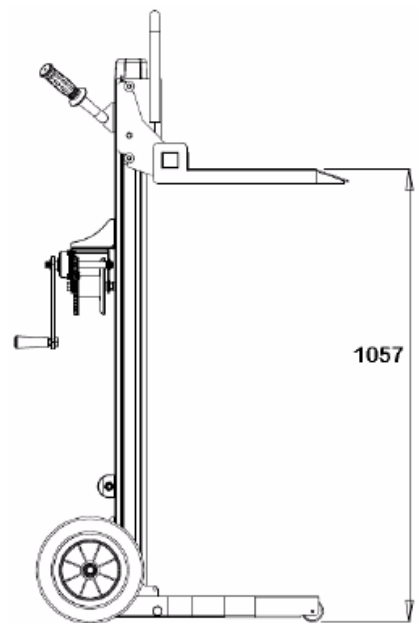

Minilift ML-2 met vorken

- Eenvoudig en snel door één persoon zeer snel op te zetten.
- Multifunctionele materiaallift voor eenvoudig tillen en transporteren.
- Vorken (37cm lengte) met een draagvermogen van 150 kg.
- Verstelbare vorken (32-59 cm)
- Maximale hefhoogte 105 cm.
- Ergonomisch werken met handmatige kabellier.
- Eenvoudige bediening.
- Massieve rubberen banden (10 inch).
- Makkelijk opvouwbaar om mee te nemen in auto's, busjes en vrachtwagens.
- De materiaallift bevordert het ergonomisch werken en is ideaal voor gebruik in magazijnen, productie, detailhandel etc.

Montagelift KSF	Minimale hoogte	Maximale hoogte	Hefvermogen	Eigen gewicht	Gewicht vorken	Optioneel
ML-2-F	62 mm	1,05 mtr	Max. 150 kg	24 kg	5 kg	Platform

E-mail
info@topspininternational.nl

Telefoon:
+31(0)599 648 999