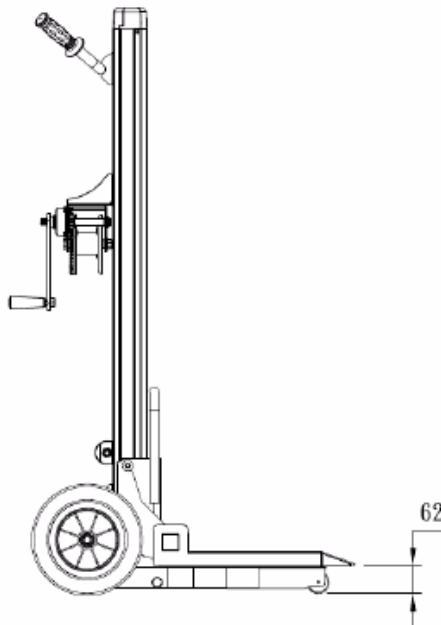

Minilift ML-2 met vorken

- Eenvoudig en snel door één persoon zeer snel op te zetten.
- Multifunctionele materiaallift voor eenvoudig tillen en transporteren.
- Vorken (37cm lengte) met een draagvermogen van 150 kg.
- Verstelbare vorken (32-59 cm)
- Maximale hefhoogte 105 cm.
- Ergonomisch werken met handmatige kabellier.
- Eenvoudige bediening.
- Massieve rubberen banden (10 inch).
- Makkelijk opvouwbaar om mee te nemen in auto's, busjes en vrachtwagens.
- De materiaallift bevordert het ergonomisch werken en is ideaal voor gebruik in magazijnen, productie, detailhandel etc.

Montagelift KSF	Minimale hoogte	Maximale hoogte	Hefvermogen	Eigen gewicht	Gewicht vorken	Optioneel
ML-2-F	62 mm	1,05 mtr	Max. 150 kg	24 kg	5 kg	Platform

E-mail
info@topspininternational.nl

Telefoon:
+31(0)599 648 999