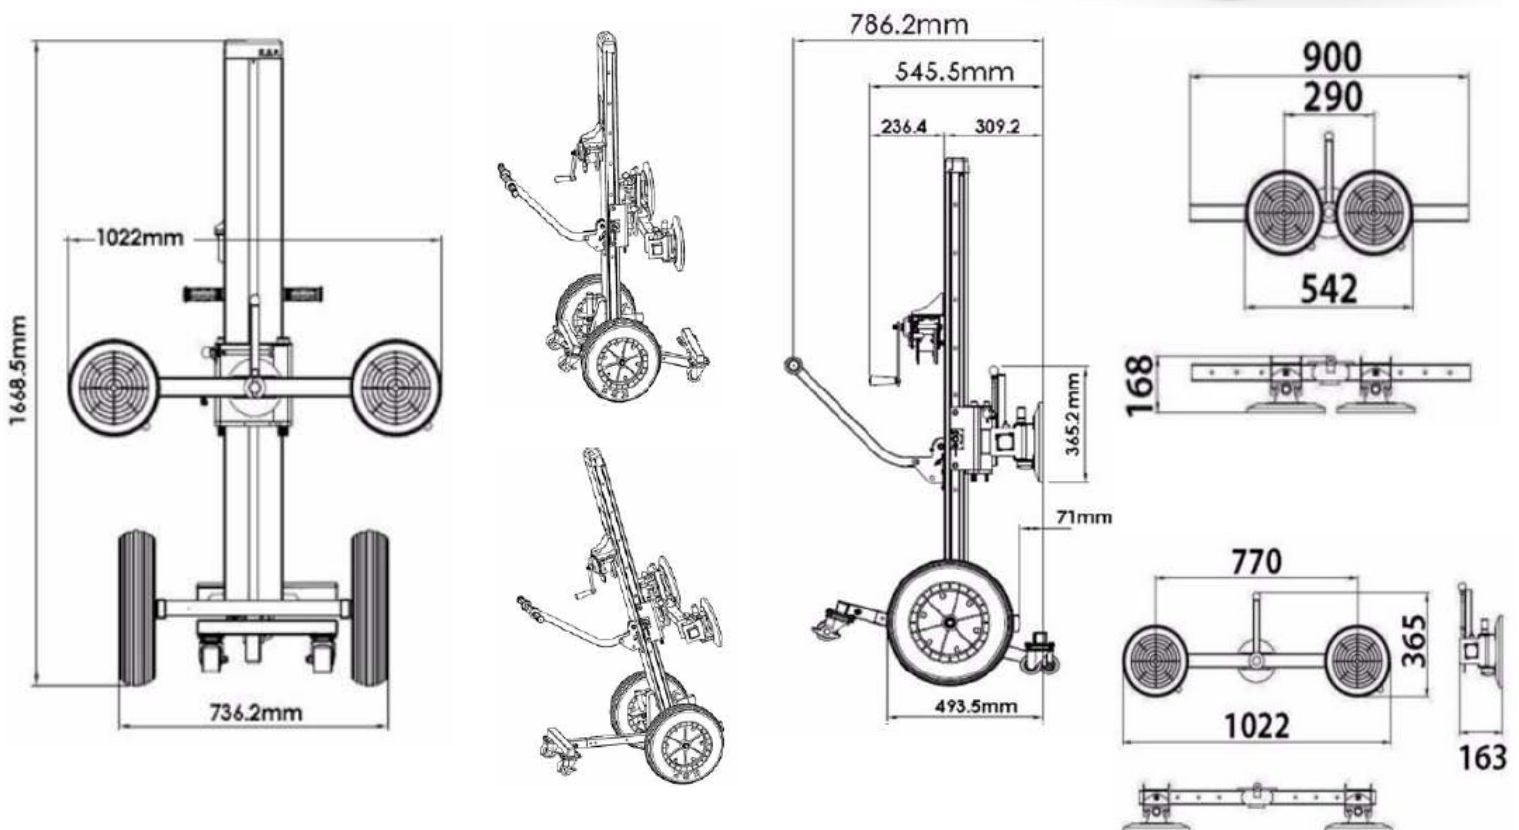

# Glaslift GT2

- **Laadvermogen van 180 kg**
- **Bediening door één persoon**
- **Soepel lopende kabellier voor heffen en dalen**
- **Robuuste aluminium mast voor veilig werken**
- **Mast 90° zwenkbaar**
- **Grote vacuümzuignappen (Ø 250 mm) voor het veilig vasthouden van zware ruiten**
- **Vacuümzuigers kunnen 360° worden gedraaid**
- **Draaibare mast maakt transport in lengterichting mogelijk**
- **Mast kan naar voren worden gekanteld om ruiten uit een frame te tillen**

Glaslift	Maximale hoogte	Maximaal hefvermogen	Maximaal afmeting glasplaten	Eigen gewicht
GT2	1,40 meter	180 kg	240 x 150 cm	54 kg

E-mail  
info@topspininternational.nl

Telefoon:  
+31(0)599 648 999

**TOPSPIN INTERNATIONAL**  
IMPORT & DISTRIBUTIE