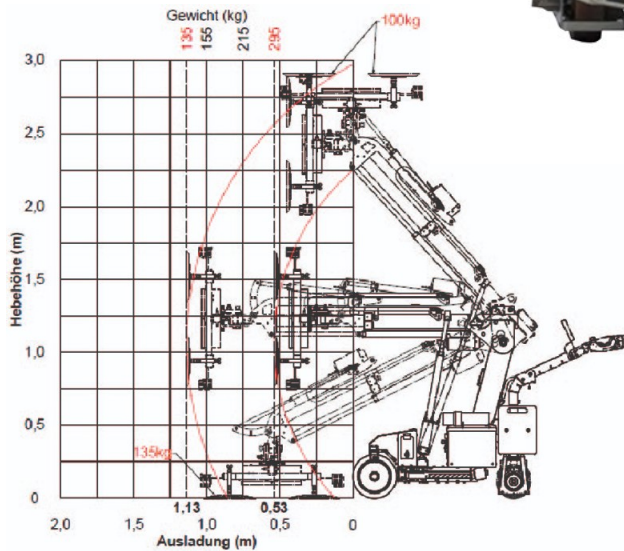

Topspin Glassworker 295

- Veiliger, sneller en dus goedkoper glas monteren.
- Hefvermogen van maximaal 295kg.
- Zeer compact en leverbaar met dubbele telescoop.
- Machinebreedte is slechts 62cm.
- Eenvoudig glas draaien, kantelen en monteren.

Glasrobot	Machinebreedte	Max. Hefvermogen	Maximale hefhoogte	Eigengewicht	Optioneel
GW 295	62 cm	295 kg	292 cm	495 Kg	Dubbele telescoop

E-mail: info@topspininternational.nl Telefoon: +31(0)599 648 999

WWW.TOPSPININTERNATIONAL.NL