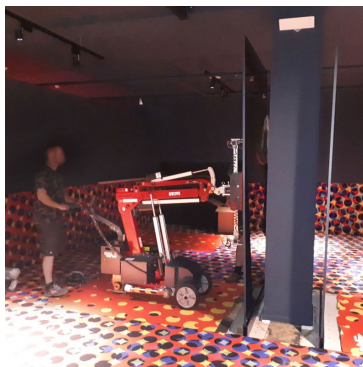

Topspin Glassworker 295

- Veiliger, sneller en dus goedkoper glas monteren.
- Hefvermogen van maximaal 295kg.
- Zeer compact en leverbaar met dubbele telescoop.
- Machinebreedte is slechts 62cm.
- Eenvoudig glas draaien, kantelen en monteren.

Glasrobot	Machinebreedte	Max. Hefvermogen	Maximale hefhoogte	Eigengewicht	Optioneel
GW 295	62 cm	295 kg	292 cm	495 Kg	Dubbele telescoop

E-mail: info@topspininternational.nl Telefoon: +31(0)599 648 999

WWW.TOPSPININTERNATIONAL.NL