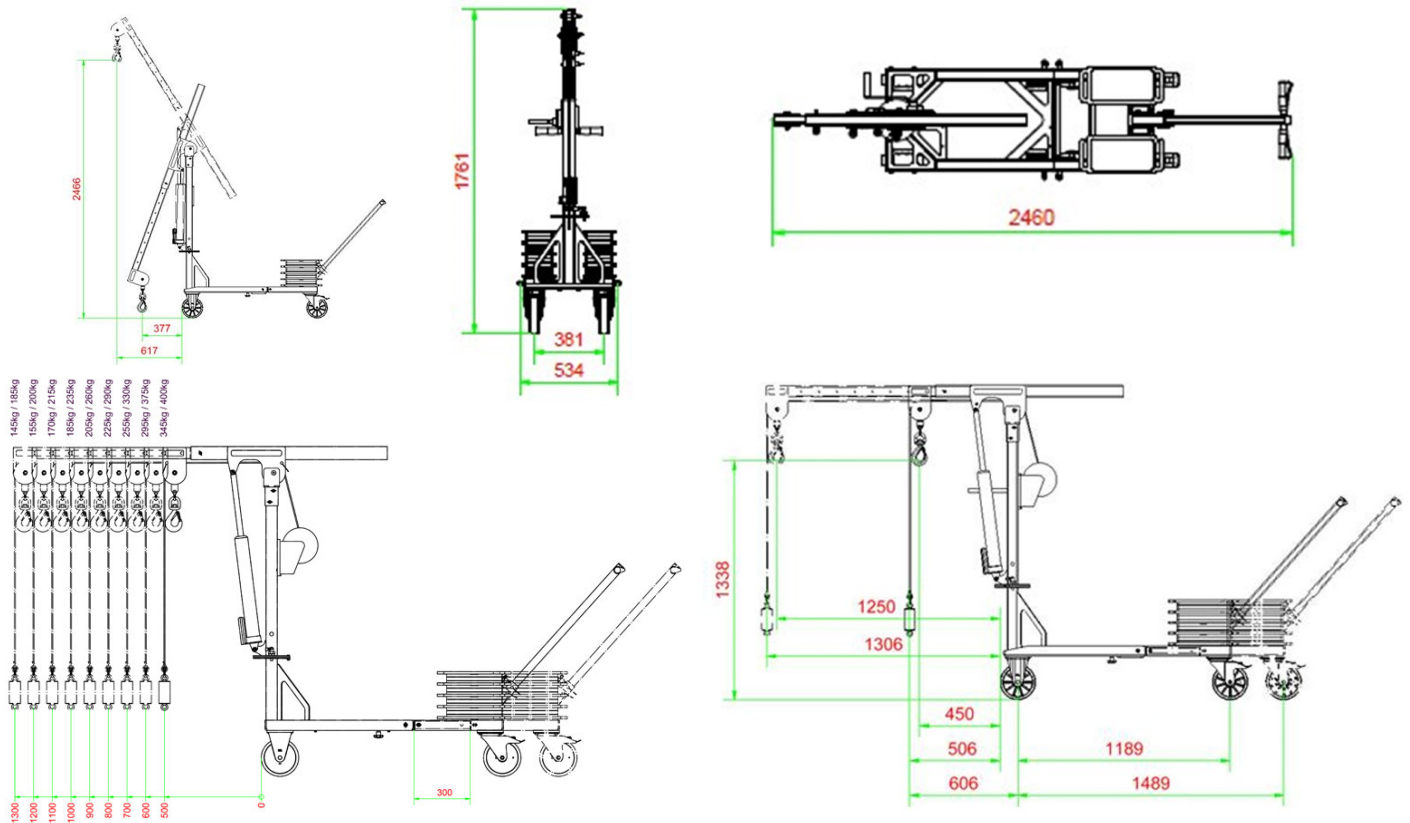

Topspin Minicrane 400

MiniCrane	Eigen gewicht	Machinebreewidthte	Max. Hefvermogen	Contragewichten	Maximale hefhoogte	Lierlengte	Rotatie van de giek
TPMC-400	115kg	53,4 cm	400 kg	10x22,5kg	246cm	15 meter	Max.15 ° links en rechts