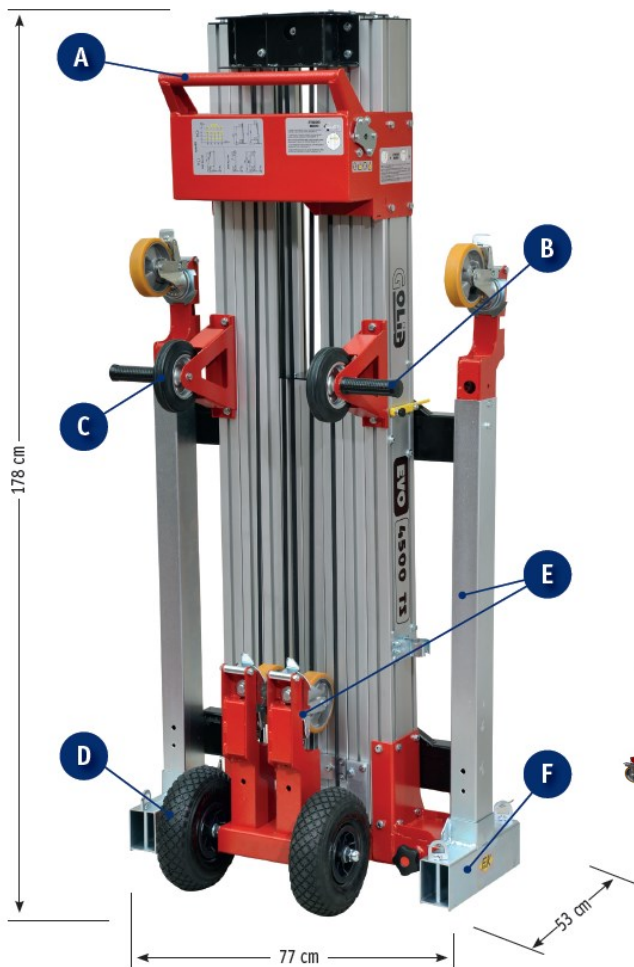

Multilift/Glaslift EVO 3500TS/4500TS

Multifunctioneel inzetbaar als Montagelift/contralift/glaslift/stapelaar/etc.

- Maximaal hefvermogen van 280Kg en een hefhoogte van 464cm.
- Te bedienen met een accuboormachine (maar ook handmatig).
- Zeer licht en uiterst nauwkeurig te positioneren.
- Vele opties verkrijgbaar en dus multifunctioneel inzetbaar.
- Eenvoudig mee te nemen in iedere bedrijfswagen of stationcar.
- Gemakkelijk om te bouwen naar een contra-lift.
- Zeer hoogwaardige kwaliteit en afwerking.
- Met recht een echte alleslifter voor uw organisatie.

- Transport handvat Transport wielen
- Positioneer handvat Poten met wiel & rem
- Transport wielen Instelbare liftbasis

Technische gegevens:	EVO 3500 TS	EVO 4500 TS
Hefvermogen (max.)	280 kg	280 kg
Hefhoogte (max.)	365 cm	464 cm
Machine breedte (min. / max.)	77 / 116 cm	77 / 116 cm
Machine hoogte	178 cm	178 cm
Eigengewicht	102kg	117kg