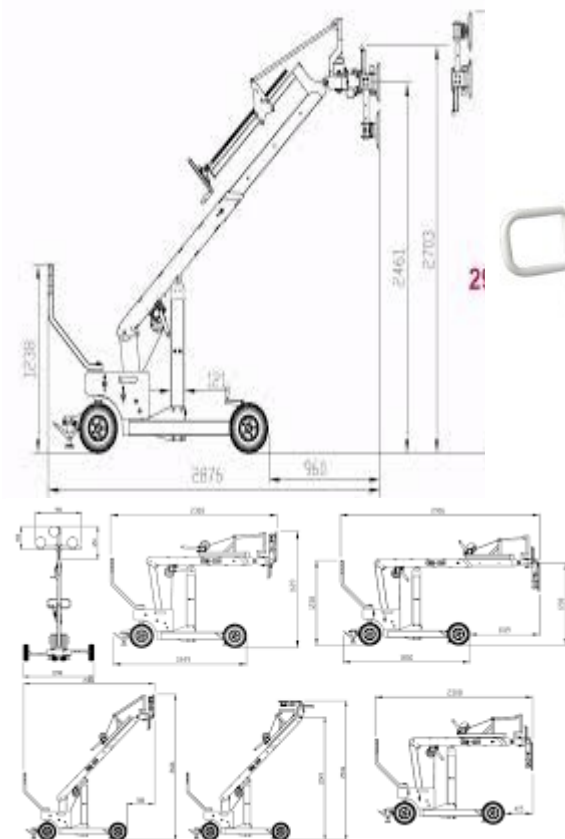

Glasrobot H-250

De GlasMax Robot H-250 is een handbediende glaslifter met alle functies die een glasrobot ook zou kunnen uitvoeren

- Zeer kleine draaicijkel.
- Heeft grote bodemvrijheid.
- Flexibele glaskop voorzien van pompzuigers.
- Handbediende lieren voorzien van automatische rem.
- 360° draaibare glaskop voorzien van 3 pompzuigers, met ieder een capaciteit van 140 kg.
- 12 afneembare contragewichten (per stuk 17 kg).
- Makkelijkt te transporteren en mee te nemen.

Montagelift	Maximale hoogte	Hefvermogen	Platform	Basishoogte	Gewicht mast	Gewicht platform
AL 330	3,3 meter	110 kg	0,77 mx0,46m	1,24 meter	41 kg	5,8 kg

E-mail
info@topspininternational.nl

Telefoon:
+31(0)599 648 999