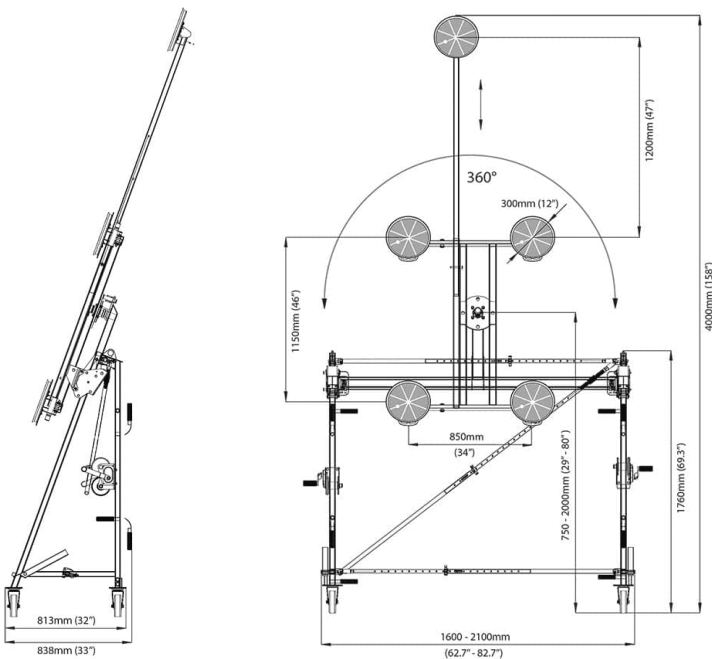

GlasMax Nomad 400

- Glas tot 400kg plaatsen, op locaties waar het anders bijna niet mogelijk is.
- Glas kan tijdens het monteren naar links en rechts bewegen (Side -Shift).
- Zeer portable en dus gemakkelijk mee te nemen in 3 delen.
- Ook goed te verrijden met glas op oneffen terreinen van de bouwplaats.
- Voorzien van PU-zwenkwielen of terreinbanden en antislip handvaten.
- Voorzien van 4 pompzuigers met een diameter van 30cm Ø.
- Hefvermogen van maximaal 400 kg.
- Zeer stabiel met glas lopen door een smalle deuropening.
- Eenvoudig glas draaien, kantelen, liften en monteren.
- De machinebreedte is instelbaar naar de grootte van het glas.
- Arbo-technisch verantwoordt, dus werken en tillen zonder zorgen.
- Accupakket met vacuümpomp optioneel leverbaar.

GlasMax	Max. Hoogte	Max. Hefvermogen	Optie	Optie
Express 200s	220 cm	200 kg	Lower Extension	H-kop met 4 zuigers

E-mail
info@topspininternational.nl

Telefoon:
+31(0)599 648 999

TOPSPIN INTERNATIONAL
IMPORT & DISTRIBUTIE