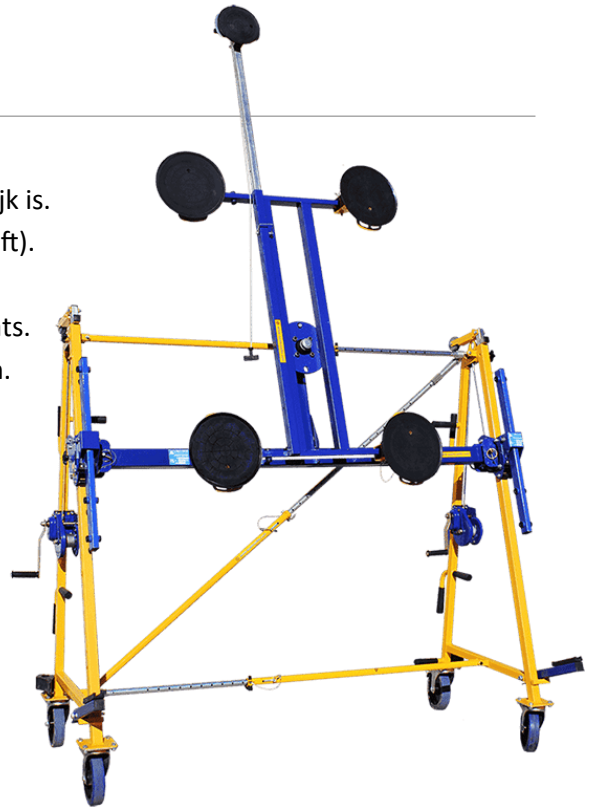

GlasMax Nomad 400

- Glas tot 400kg plaatsen, op locaties waar het anders bijna niet mogelijk is.
- Glas kan tijdens het monteren naar links en rechts bewegen (Side -Shift).
- Zeer portable en dus gemakkelijk mee te nemen in 3 delen.
- Ook goed te verrijden met glas op oneffen terreinen van de bouwplaats.
- Voorzien van PU-zwenkwielen of terreinbanden en antislip handvaten.
- Voorzien van 4 pompzuigers met een diameter van 30cm Ø.
- Hefvermogen van maximaal 400 kg.
- Zeer stabiel met glas lopen door een smalle deuropening.
- Eenvoudig glas draaien, kantelen, liften en monteren.
- De machinebreedte is instelbaar naar de grootte van het glas.
- Arbo-technisch verantwoordt, dus werken en tillen zonder zorgen.
- Accupakket met vacuümpomp optioneel leverbaar.

GlasMax	Max. Hoogte	Max. Hefvermogen	Optie	Optie
Express 200s	220 cm	200 kg	Lower Extension	H-kop met 4 zuigers

E-mail
info@topspininternational.nl

Telefoon:
+31(0)599 648 999

TOPSPIN INTERNATIONAL
IMPORT & DISTRIBUTIE