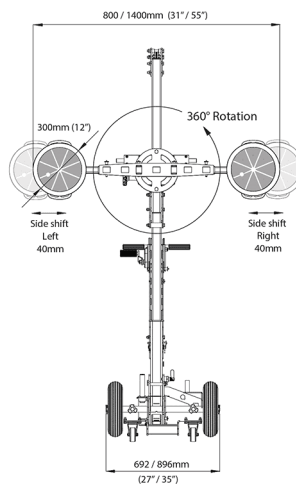

GlasMax Express 200

- Veiliger, sneller en dus goedkoper glas monteren.
- Hefvermogen van maximaal 200 kg.
- Voorzien van 2 pompzuigers met een diameter van 30cm Ø.
- Gemakkelijk mee te nemen in 3 delen.
- De mast is in 2 hoogtes te verstellen.
- Machinebreedte is instelbaar tussen de 670 mm - 890 mm.
- Eenvoudig glas draaien, kantelen en liften (door 1 persoon).
- Kanteldeel voorop machine, zeer stabiel glas door een deuropening.
- Glas kan tijdens het monteren naar links en rechts bewegen (Side-Shift)
- Voorzien van PU-banden en antislip handvaten.
- Arbo-technisch verantwoordt, dus werken en tillen zonder zorgen.
- Vele opties; lower extentions, accuzuigers, H-kop met 4 zuigers, etc. etc.

GlasMax	Max. Hoogte	Max. Hefvermogen	Optie	Optie
Express 200s	220 cm	200 kg	Lower Extension	H-kop met 4 zuigers

E-mail: info@topspininternational.nl Telefoon: +31(0)599 648 999

WWW.TOPSPININTERNATIONAL.NL