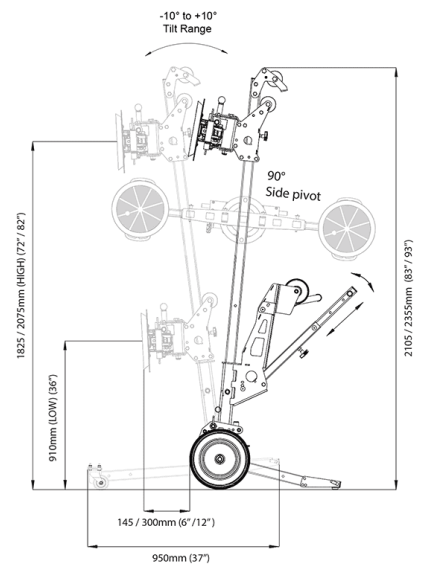

GlasMax Express 200

- Veiliger, sneller en dus goedkoper glas monteren.
- Hefvermogen van maximaal 200 kg.
- Voorzien van 2 pompzuigers met een diameter van 30cm Ø.
- Gemakkelijk mee te nemen in 3 delen.
- De mast is in 2 hoogtes te verstellen.
- Machinebreedte is instelbaar tussen de 670 mm - 890 mm.
- Eenvoudig glas draaien, kantelen en liften (door 1 persoon).
- Kanteldeel voorop machine, zeer stabiel glas door een deuropening.
- Glas kan tijdens het monteren naar links en rechts bewegen (Side-Shift)
- Voorzien van PU-banden en antislip handvaten.
- Arbo-technisch verantwoordt, dus werken en tillen zonder zorgen.
- Vele opties; lower extentions, accuzuigers, H-kop met 4 zuigers, etc. etc.

GlasMax	Max. Hoogte	Max. Hefvermogen	Optie	Optie
Express 200s	220 cm	200 kg	Lower Extension	H-kop met 4 zuigers

E-mail: info@topspininternational.nl Telefoon: +31(0)599 648 999

WWW.TOPSPININTERNATIONAL.NL