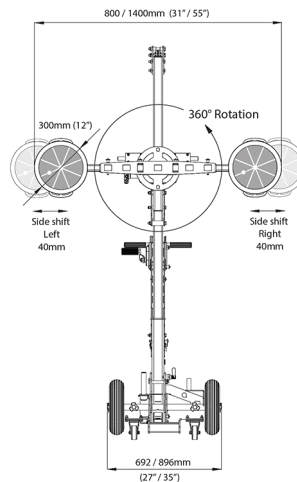

# GlasMax Express 200

- Veiliger, sneller en dus goedkoper glas monteren.
- Hefvermogen van maximaal 200 kg.
- Voorzien van 2 pompzuigers met een diameter van 30cm Ø.
- Gemakkelijk mee te nemen in 3 delen.
- Machinebreedte is instelbaar tussen de 670 mm - 890 mm.
- Eenvoudig glas draaien, kantelen en liften (door 1 persoon).
- Kanteldeel voorop machine, zeer stabiel glas door een deuropening.
- Glas kan tijdens het monteren naar links en rechts bewegen (Side-Shift)
- Voorzien van PU-banden en antislip handvaten.
- Arbo-technisch verantwoordt, dus werken en tillen zonder zorgen.
- Vele opties; lower extentions, accuzuigers, H-kop met 4 zuigers, etc. etc.

GlasMax	Max. Hoogte	Max. Hefvermogen	Optie	Optie
Express 200s	220 cm	200 kg	Lower Extension	H-kop met 4 zuigers

E-mail  
info@topspininternational.nl

Telefoon:  
+31(0)599 648 999

WWW.TOPSPININTERNATIONAL.NL