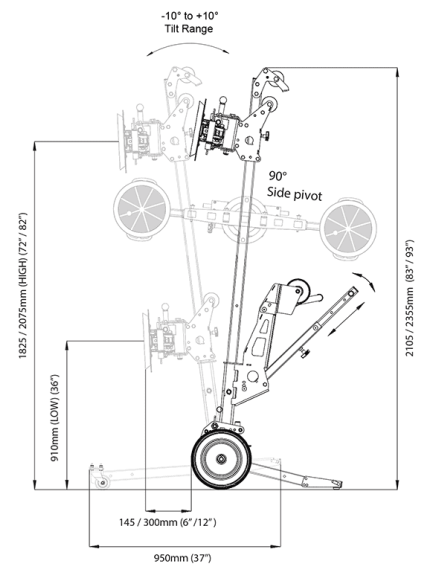

# GlasMax Express 200

- Veiliger, sneller en dus goedkoper glas monteren.
- Hefvermogen van maximaal 200 kg.
- Voorzien van 2 pompzuigers met een diameter van 30cm Ø.
- Gemakkelijk mee te nemen in 3 delen.
- Machinebreedte is instelbaar tussen de 670 mm - 890 mm.
- Eenvoudig glas draaien, kantelen en liften (door 1 persoon).
- Kanteldeel voorop machine, zeer stabiel glas door een deuropening.
- Glas kan tijdens het monteren naar links en rechts bewegen (Side-Shift)
- Voorzien van PU-banden en antislip handvaten.
- Arbo-technisch verantwoordt, dus werken en tillen zonder zorgen.
- Vele opties; lower extentions, accuzuigers, H-kop met 4 zuigers, etc. etc.

GlasMax	Max. Hoogte	Max. Hefvermogen	Optie	Optie
Express 200s	220 cm	200 kg	Lower Extension	H-kop met 4 zuigers

E-mail  
info@topspininternational.nl

Telefoon:  
+31(0)599 648 999

WWW.TOPSPININTERNATIONAL.NL