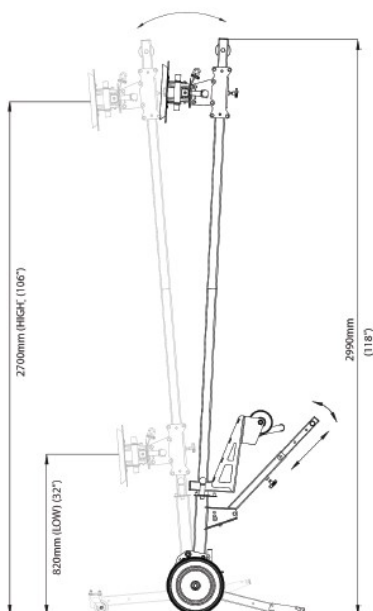

GlasMax Express 150 T

- Veiliger, sneller en dus goedkoper glas monteren.
- Hefvermogen van maximaal 150 kg.
- Voorzien van 2 pompzuigers met een diameter van 25cm Ø.
- Gemakkelijk mee te nemen in 3 delen.
- Machinebreedte is instelbaar tussen de 692 mm - 896 mm.
- Eenvoudig glas draaien, kantelen en liften (door 1 persoon).
- Mast is 90° draaibaar, dus ook met glas door een deuropening.
- Voorzien van PU-banden en antislip handvaten.
- Arbo-technisch verantwoordt, dus werken en tillen zonder zorgen.
- Vele opties; Side-shift, lower extentions, accuzuigers, etc. etc.

GlasMax	Max. Hoogte	Max. Hefvermogen	Optie	Optie
Express 150T	195 cm	150 kg	Side Shifter	Lower Extension

E-mail: info@topspininternational.nl Telefoon: +31(0)599 648 999

 **TOPSPIN INTERNATIONAL**
IMPORT & DISTRIBUTIE