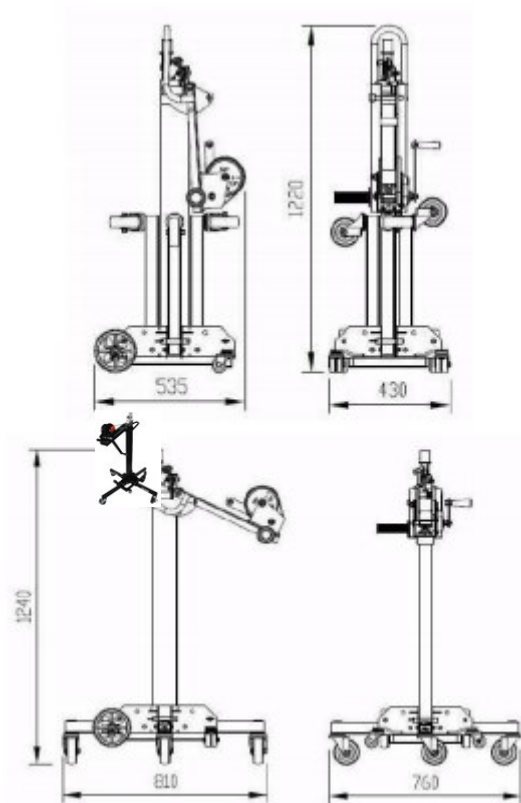

DRAAGBARE MONTAGELIFT AL330

De AL 330 is klein en gemakkelijk verplaatsbaar en onmiddellijk te gebruiken op de bouwplaats.

- Stalen mast
- Stalen katrollen
- Onmiddellijk te gebruiken op de bouwplaats
- Handler met automatische rem • Eenvoudig te transporteren
- Voeten met wiel - Ø 100 mm, zwenkend en voorzien van een rem
- Draag handvat
- Vier transportwielen inclusief twee wartels
- Met platform

Montagelift	Maximale hoogte	Hefvermogen	Platform	Basishoogte	Gewicht mast	Gewicht platform
AL 330	3,3 meter	110 kg	0,77 mx0,46m	1,24 meter	41 kg	5,8 kg

E-mail
info@topspininternational.nl

Telefoon:
+31(0)599 648 999