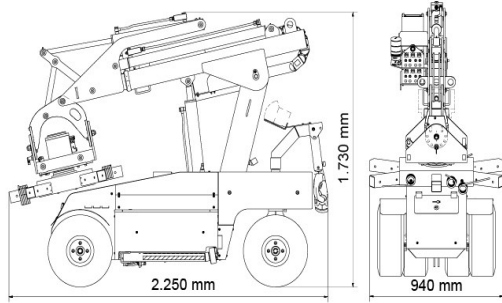

Glassworker 625 Offroad

E-mail
info@topspininternational.nl

Telefoon:
+31(0)599 648 999

WWW.TOPSPININTERNATIONAL.NL

TOPSPIN INTERNATIONAL
IMPORT & DISTRIBUTIE