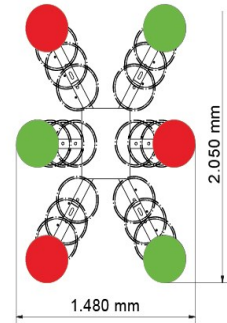

Glassworker 625 Offroad

E-mail
info@topspininternational.nl

Telefoon:
+31(0)599 648 999

WWW.TOPSPININTERNATIONAL.NL

TOPSPIN INTERNATIONAL
IMPORT & DISTRIBUTIE