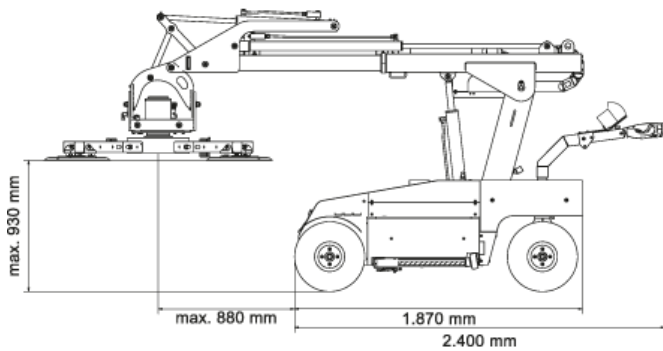

Glassworker 625 Offroad

E-mail
info@topspininternational.nl

Telefoon:
+31(0)599 648 999

WWW.TOPSPININTERNATIONAL.NL

TOPSPIN INTERNATIONAL
IMPORT & DISTRIBUTIE