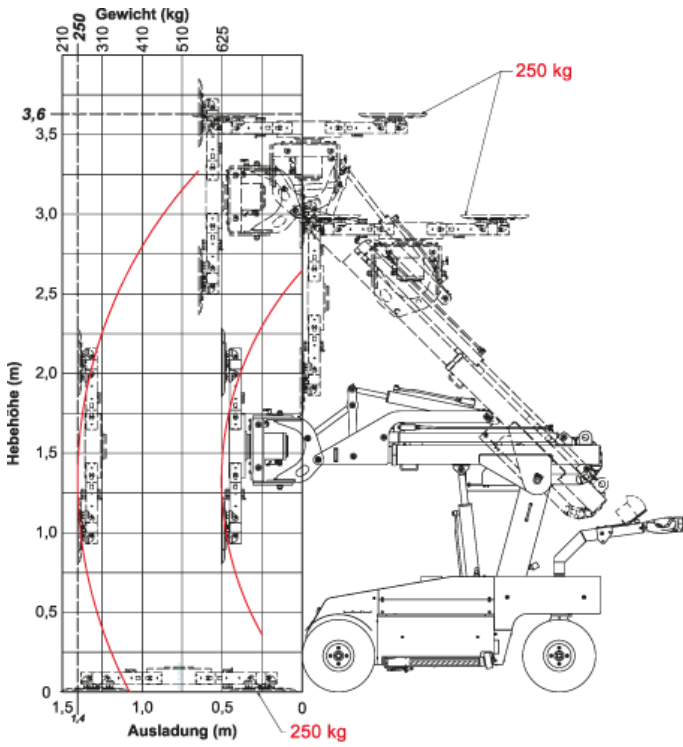

Glassworker 625 Offroad

E-mail
info@topspininternational.nl

Telefoon:
+31(0)599 648 999

WWW.TOPSPININTERNATIONAL.NL

TOPSPIN INTERNATIONAL
IMPORT & DISTRIBUTIE