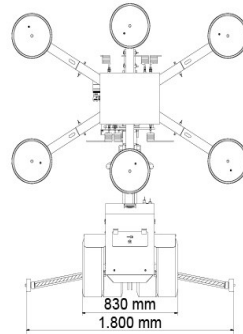

Glassworker 625 Offroad

E-mail
info@topspininternational.nl

Telefoon:
+31(0)599 648 999

WWW.TOPSPININTERNATIONAL.NL

TOPSPIN INTERNATIONAL
IMPORT & DISTRIBUTIE