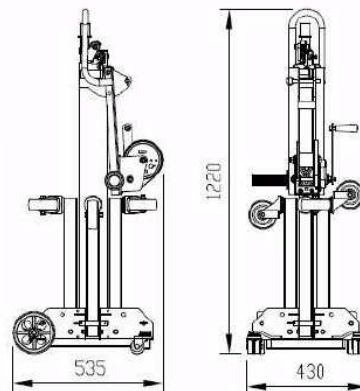

Draagbare Montage Lift

AL 330

De AL 330 is klein en gemakkelijk verplaatsbaar en onmiddellijk te gebruiken op de bouwplaats.

- Stalen mast
- Stalen katrollen
- Onmiddellijk te gebruiken op de bouwplaats
- Handlier met automatische rem
- Eenvoudig te transporteren
- Voeten met wiel - Ø 100 mm, zwenkbaar en voorzien van een rem
- Draag handvat
- Vier transportwielen inclusief twee wartels
- Met platform

Max. hoogte	Platform	Hefvermogen	Stalen kabel	Basis-hoogte	Gewicht mast	Gewicht platform
3,30 m	0,77 m x 0,46 m	110 kg	Ø 5 mm	1,24 m	41 kg	5,8 kg

TOPSPIN MONTAGELIFTEN
VERKOOP EN VERHUUR

Glaslaan 36, 9521 GG, Nieuw Buinen, Tel. 0599-648999,
E. info@topspininternational.nl, www.topspininternational.nl