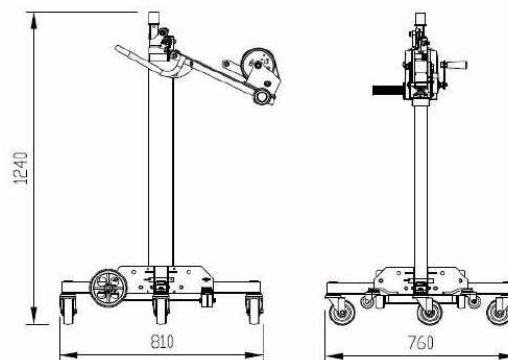

Draagbare Montage Lift

AL 330

De AL 330 is klein en gemakkelijk verplaatsbaar en onmiddellijk te gebruiken op de bouwplaats.

- Stalen mast
- Stalen katrollen
- Onmiddellijk te gebruiken op de bouwplaats
- Handlier met automatische rem
- Eenvoudig te transporteren
- Voeten met wiel - Ø 100 mm, zwenkbaar en voorzien van een rem
- Draag handvat
- Vier transportwielen inclusief twee wartels
- Met platform

Max. hoogte	Platform	Hefvermogen	Stalen kabel	Basis-hoogte	Gewicht mast	Gewicht platform
3,30 m	0,77 m x 0,46 m	110 kg	Ø 5 mm	1,24 m	41 kg	5,8 kg

TOPSPIN MONTAGELIFTEN
VERKOOP EN VERHUUR

Glaslaan 36, 9521 GG, Nieuw Buinen, Tel. 0599-648999,
E. info@topspininternational.nl, www.topspininternational.nl