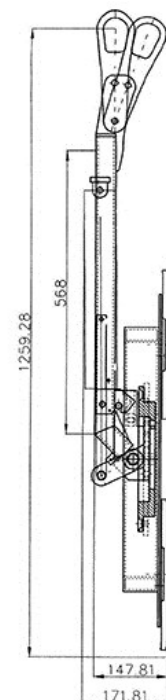

- **Maximaal hefvermogen tot 900Kg.**
- **2 onafhankelijke vacuüm-circuits met afstandsbediening.**
- **Geïntegreerde meetinstrumenten voor vacuüm en accu.**
- **Verlengarmen toe te passen voor grotere ramen**
- **Manueel draaien 360° / Manueel kippen 90°.**
- **Beheerst kippen door middels van gasvering.**
- **Geveerde glaszuigers maximaal 12 stuks van 33cm Ø.**
- **Optisch en akoestisch signaal bij vacuüm verlies.**
- **12Volt accu met hoge capaciteit.**

Technische gegevens:	Glaszuiger UPG 900						
Vacuümsysteem	2 gescheiden vacuüm-circuits						
Draagkracht	450kg	/	600kg	/	750kg	/	900kg
Vacuümszuigers Ø 33cm	6 stuks	/	8 stuks	/	10 stuks	/	12 stuks
Eigengewicht	90kg	/	100kg	/	110kg	/	120kg
Bedrijfstijd	8 uren (12V Batterij, 7Ah)