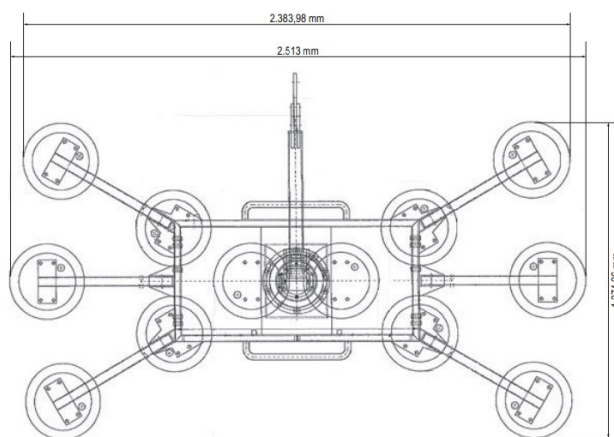

- **Maximaal hefvermogen tot 900Kg.**
- **2 onafhankelijke vacuüm-circuits met afstandsbediening.**
- **Geïntegreerde meetinstrumenten voor vacuüm en accu.**
- **Verlengarmen toe te passen voor grotere ramen**
- **Manueel draaien 360° / Manueel kippen 90°.**
- **Beheerst kippen door middels van gasvering.**
- **Geveerde glaszuigers maximaal 12 stuks van 33cm Ø.**
- **Optisch en akoestisch signaal bij vacuüm verlies.**
- **12Volt accu met hoge capaciteit.**

Technische gegevens:	Glaszuiger UPG 900						
Vacuümsysteem	2 gescheiden vacuüm-circuits						
Draagkracht	450kg	/	600kg	/	750kg	/	900kg
Vacuümszuigers Ø 33cm	6 stuks	/	8 stuks	/	10 stuks	/	12 stuks
Eigengewicht	90kg	/	100kg	/	110kg	/	120kg
Bedrijfstijd	8 uren (12V Batterij, 7Ah)						