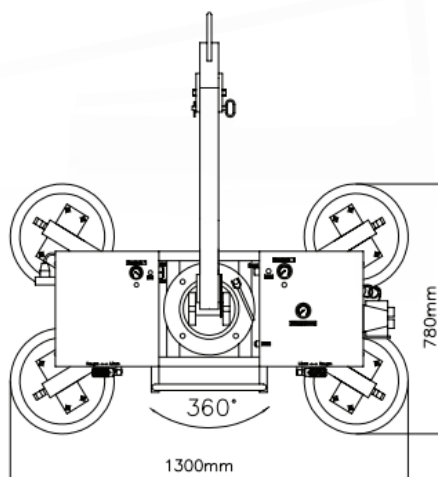

- **Maximaal hefvermogen tot 900Kg.**
- **2 onafhankelijke vacuüm-circuits met afstandsbediening.**
- **Geïntegreerde meetinstrumenten voor vacuüm en accu.**
- **Verlengarmen toe te passen voor grotere ramen**
- **Manueel draaien 360° / Manueel kippen 90°.**
- **Beheerst kippen door middels van gasvering.**
- **Geveerde glaszuigers maximaal 12 stuks van 33cm Ø.**
- **Optisch en akoestisch signaal bij vacuüm verlies.**
- **12Volt accu met hoge capaciteit.**

Technische gegevens:	Glaszuiger UPG 900						
Vacuümsysteem	2 gescheiden vacuüm-circuits						
Draagkracht	450kg	/	600kg	/	750kg	/	900kg
Vacuümszuigers Ø 33cm	6 stuks	/	8 stuks	/	10 stuks	/	12 stuks
Eigengewicht	90kg	/	100kg	/	110kg	/	120kg
Bedrijfstijd	8 uren (12V Batterij, 7Ah)						